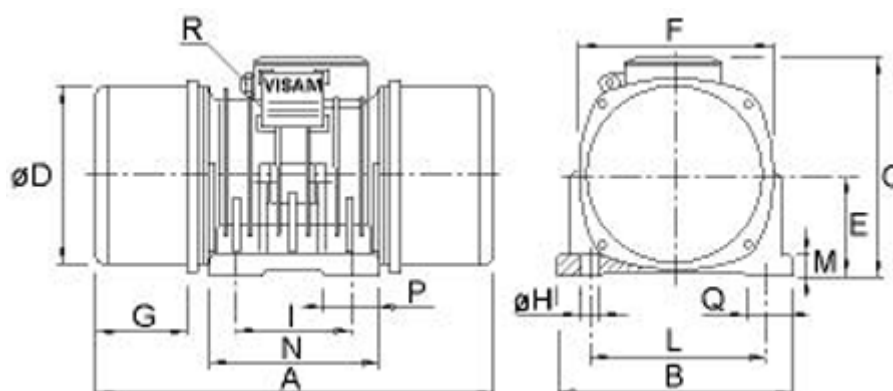

Data Sheet

Article number: 310101170004100

Description: Vibrator motor SPV 10.0 B 91kgcm
1500 o/m 1140kg 0,95kW 3x230-400V 50hz

Measures

A = 461	L = 190
B = 250	M = 22
C = 246	N = 220
d = 200	Number H = 4
E = 112	P = 60
G = 104	Q = 60
H = 17	R = M20x1,5
I = 150	